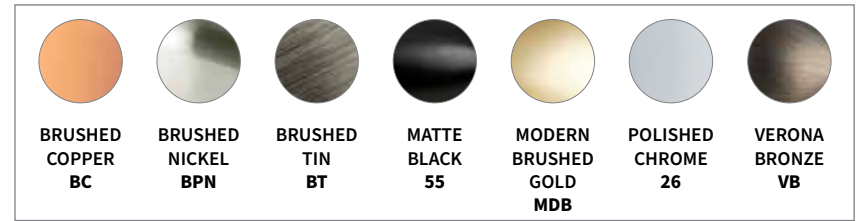

KEY: Part number listed in gray bar is shown on board.

12in. CC Appliance Pull	128mm CC Pull	96mm CC Pull	Knob
2145-10BC-P	2143-10BC-P	2142-10BC-P	⑨ 2146-10BC-P
9240-1BPN-P	9234-1BPN-P	9231-1BPN-P	⑦ 9243-1BPN-P
① 9241-10BT-P	③ 9235-10BT-P	④ 9232-10BT-P	⑧ 9244-10BT-P
2139-1055-P	2137-1055-P	⑤ 2136-1055-P	2141-1055-P
2133-1MDB-P	2131-1MDB-P	⑩ 2130-1MDB-P	2135-1MDB-P
9239-1026-P	9233-1026-P	9230-1026-P	⑩ 9242-1026-P
2032-10VB-P	2030-10VB-P	2029-10VB-P	⑥ 2033-10VB-P

1. **160mm CC Pull**
- 2144-10BC-P
  - 9237-1BPN-P
  - ② 9238-10BT-P
  - 2138-1055-P
  - 2132-1MDB-P
  - 9236-1026-P
  - 2031-10VB-P

Also Available:
18in. CC Appliance Pull

2148-1BPN-P	2134-1MDB-P
2149-10BT-P	2147-1026-P
2140-1055-P	2150-10VB-P