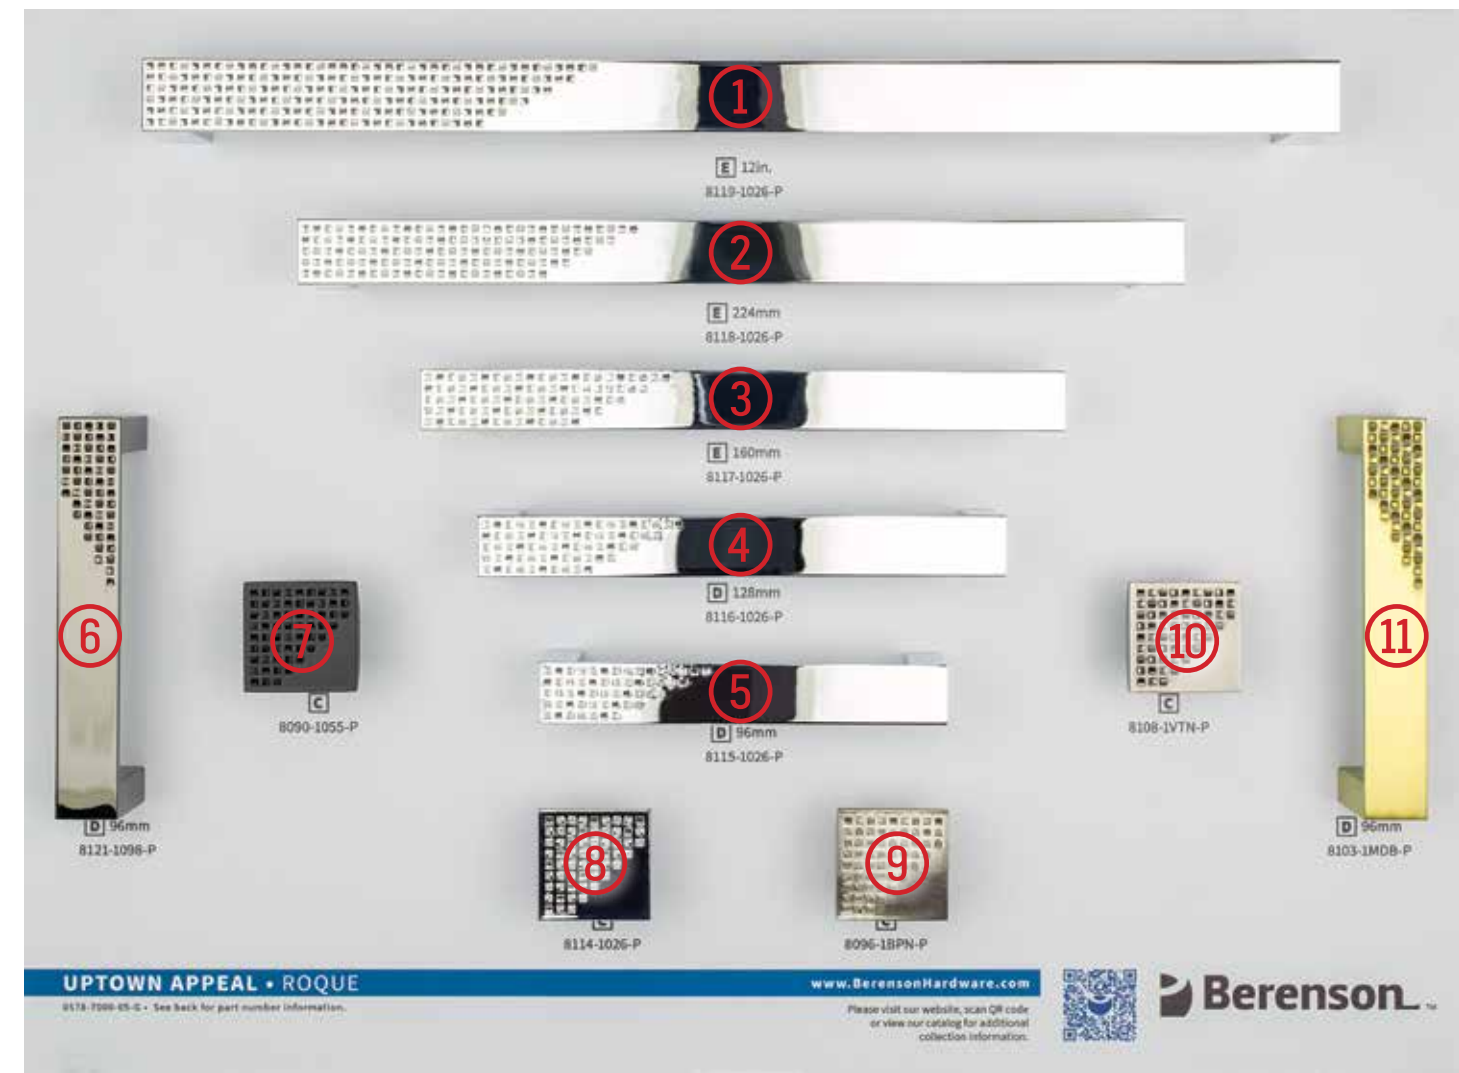

KEY: Part number listed in gray bar is shown on board.

12in. CC Appliance Pull

- 5083-4BPN-P
- 5125-4BPN55-P
- 5095-4055-P
- ① 5119-455BPN-P
- 5113-455MDB-P
- 5107-4MDB-P
- 5089-4026-P
- 5101-4SLT-P
- 5131-4SLT55-P

224mm CC Pull

- 5082-4BPN-P
- 5124-4BPN55-P
- 5094-4055-P
- ② 5118-455BPN-P
- 5112-455MDB-P
- 5106-4MDB-P

- 5088-4026-P
- 5100-4SLT-P
- 5130-4SLT55-P

160mm CC Pull

- 5081-4BPN-P
- 5123-4BPN55-P
- 5093-4055-P
- ③ 5117-455BPN-P
- 5111-455MDB-P
- 5105-4MDB-P
- 5087-4026-P
- 5099-4SLT-P
- 5129-4SLT55-P

128mm CC Pull

- 5080-4BPN-P
- 5122-4BPN55-P

- 5092-4055-P
- ④ 5116-455BPN-P
- 5110-455MDB-P
- 5104-4MDB-P
- 5086-4026-P
- 5098-4SLT-P
- 5128-4SLT55-P

96mm CC Pull

- 5079-4BPN-P
- 5121-4BPN55-P
- 5091-4055-P
- ⑤ 5115-455BPN-P
- 5109-455MDB-P
- 5103-4MDB-P
- 5085-4026-P
- 5097-4SLT-P
- 5127-4SLT55-P

Knob

- ⑬ 5078-4BPN-P
- ⑫ 5120-4BPN55-P
- ⑨ 5090-4055-P
- ⑥ 5114-455BPN-P
- ⑪ 5108-455MDB-P
- ⑧ 5102-4MDB-P
- ⑦ 5084-4026-P
- ⑭ 5096-4SLT-P
- ⑩ 5126-4SLT55-P

Available Spring 2024:
18in. CC Appliance Pull

- 5132-455MDB-P
- 5135-4MDB-P
- 5133-4BPN-P
- 5134-4055-P

KEY: Part number listed in gray bar is shown on board.

12in. CC Appliance Pull

- 8125-1098-P
- 8101-1BPN-P
- 8095-1055-P
- 8107-1MDB-P
- ① 8119-1026-P
- 8113-1VTN-P

224mm CC Pull

- 8124-1098-P
- 8100-1BPN-P
- 8094-1055-P
- 8106-1MDB-P
- ② 8118-1026-P
- 8112-1VTN-P

160mm CC Pull

- 8123-1098-P
- 8099-1BPN-P
- 8093-1055-P
- 8105-1MDB-P
- ③ 8117-1026-P
- 8111-1VTN-P

128mm CC Pull

- 8122-1098-P
- 8098-1BPN-P
- 8092-1055-P
- 8104-1MDB-P
- ④ 8116-1026-P
- 8110-1VTN-P

96mm CC Pull

- ⑥ 8121-1098-P
- 8097-1BPN-P
- 8091-1055-P
- ⑩ 8103-1MDB-P
- ⑤ 8115-1026-P
- 8109-1VTN-P

Knob

- 8120-1098-P
- ⑨ 8096-1BPN-P
- ⑦ 8090-1055-P
- 8102-1MDB-P
- ⑧ 8114-1026-P
- ⑩ 8108-1VTN-P