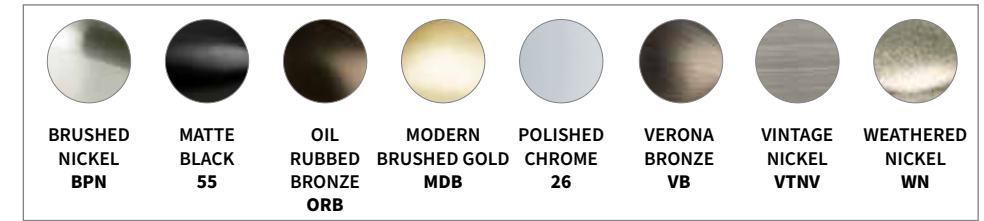

PRELUDE

Timeless Charm Series

0211-7000-03-G

0211-7000-05-G

All parts listed below are shown on board.

Hook

- ① 8016-VB-P
- ② 8019-VTN-P
- ③ 8018-MDB-P
- ④ 8011-26-P
- ⑤ 8012-BPN-P
- ⑥ 8013-WN-P
- ⑦ 8014-55-P
- ⑧ 8015-ORB-P