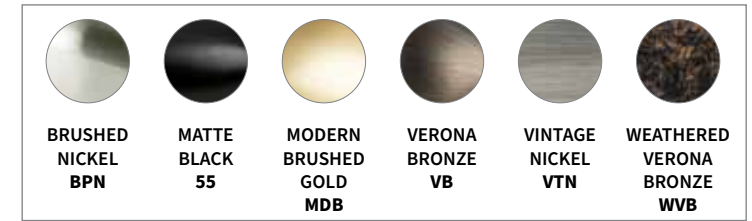

KEY: Part number listed in gray bar is shown on board.

12in. CC Appliance Pull

- 2035-1BPN-P
- ① 2038-1055-P
- 2156-1MDB-P
- 2034-10VB-P
- 2164-1VTN-P
- 2037-1WVB-P

160mm CC Pull

- 2045-1BPN-P
- ③ 2048-1055-P
- 2154-1MDB-P
- 2044-10VB-P
- 2162-1VTN-P
- 2047-1WVB-P

96mm CC Pull

- 4070-1BPN-P
- ⑤ 4074-1055-P
- 2152-1MDB-P
- 4069-10VB-P
- 2160-1VTN-P
- 4073-1WVB-P

Knob

- ⑧ 4083-1BPN-P
- ⑩ 4086-1055-P
- 2158-1MDB-P
- ⑨ 4142-1014-P
- ⑪ 4081-10VB-P
- 2166-1VTN-P
- ⑫ 4085-1WVB-P

6in. CC Pull

- 4076-1BPN-P
- ② 4080-1055-P
- 2155-1MDB-P
- 4075-10VB-P
- 2163-1VTN-P
- 4079-1WVB-P

128mm CC Pull

- 2040-1BPN-P
- ④ 2043-1055-P
- 2153-1MDB-P
- 2039-10VB-P
- 2161-1VTN-P
- 2042-1WVB-P

3in. CC Pull

- 4064-1BPN-P
- ⑥ 4068-1055-P
- ⑦ 2151-1MDB-P
- 4063-10VB-P
- ⑬ 2159-1VTN-P
- 4067-1WVB-P

Also Available:

18in. CC Appliance Pull

- 2169-1055-P
- 2167-10VB-P
- 2168-1BPN-P
- 2157-1MDB-P
- 2165-1VTN-P