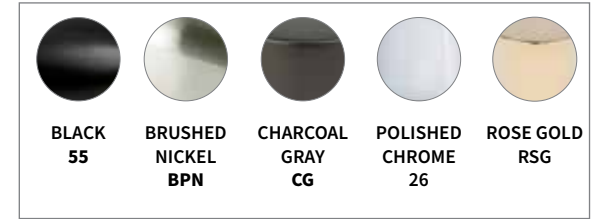

I-SPAZIO, LIPS, & MINI
Art Tech Series
0574-7000-03-W

KEY: Part number listed in gray bar is shown on board.

- | | | | |
|--|---------------------------|-------------------------------|------------------------------|
| I-Spazio 192mm CC Off Center Pull | Lips 224mm CC Pull | Mini Small Square Knob | Mini Small Round Knob |
| ③ 1316-1055-C | ⑤ 1314-1055-C | ⑥ 1344-1055-C | ⑫ 1340-1055-C |
| 9293-1BPN-C | 1184-1BPN-C | ⑦ 1333-1BPN-C | ⑪ 1341-1BPN-C |
| 9295-10DC-C | 1185-1026-C | ⑧ 1334-1026-C | ⑩ 1342-1026-C |
| 9294-1026-C | Lips 160mm CC Pull | ⑨ 1354-1RSG-C | ⑬ 1352-1RSG-C |
| I-Spazio 192mm CC Pull | 1315-1055-C | | |
| ② 9296-1BPN-C | ④ 1182-1BPN-C | | |
| 9298-10DC-C | 1183-1026-C | | |
| 9297-1026-C | | | |
| I-Spazio 128mm CC Pull | | | |
| 1318-1055-C | | | |
| 9299-1BPN-C | | | |
| 9301-10DC-C | | | |
| ① 9300-1026-C | | | |