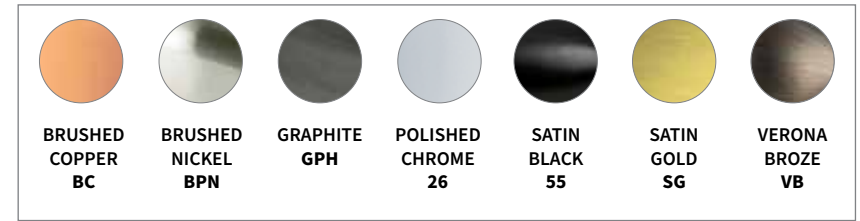

BLACK & GOLD
Featured Finish Series
0199-7000-03
0199-7000-05

BRAVO
Uptown Appeal Series
0270-7000-03-G
0270-7000-05-G

All parts listed below are shown on board.

Hearthstone 128mm CC Pull 2043-1055-P ① 2153-1MDB-P	Aspire 128mm CC Pull 2137-1055-P ⑦ 2131-1MDB-P	Metro 96mm CC Pull ⑬ 4111-1055-P 9897-1MDB-P	Tempo 3in. CC Pull ⑩ 0830-2055-P 0820-2MDB-P
Hearthstone 96mm CC Pull ② 4074-1055-P 2152-1MDB-P	Aspire 96mm CC Pull ⑥ 2136-1055-P 2130-1MDB-P	Metro Knob 4126-1055-P ⑫ 9903-1MDB-P	Tempo Knob 0839-2055-P ⑪ 0829-2MDB-P
Hearthstone 3in. CC Pull 4068-1055-P ③ 2151-1MDB-P	Aspire Knob ⑤ 2141-1055-P 2135-1MDB-P	Tempo 128mm CC Pull ⑧ 0832-2055-P 0822-2MDB-P	
Hearthstone Knob ④ 4086-1055-P 2158-1MDB-P	Metro 128mm CC Pull 4116-1055-P ⑭ 9898-1MDB-P	Tempo 96mm CC Pull 0831-2055-P ⑨ 0821-2MDB-P	