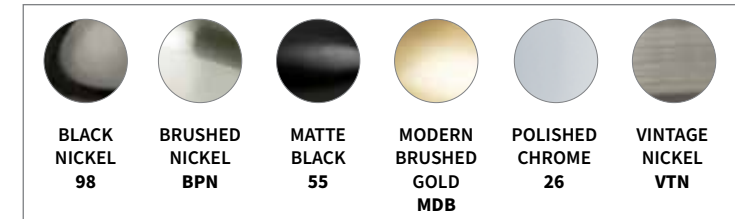

KEY: Part number listed in gray bar is shown on board.

12in. CC Appliance Pull

- 5083-4BPN-P
- 5125-4BPN55-P
- 5095-4055-P
- ① 5119-455BPN-P
- 5113-455MDB-P
- 5107-4MDB-P
- 5089-4026-P
- 5101-4SLT-P
- 5131-4SLT55-P

224mm CC Pull

- 5082-4BPN-P
- 5124-4BPN55-P
- 5094-4055-P
- ② 5118-455BPN-P
- 5112-455MDB-P
- 5106-4MDB-P

- 5088-4026-P
- 5100-4SLT-P
- 5130-4SLT55-P

160mm CC Pull

- 5081-4BPN-P
- 5123-4BPN55-P
- 5093-4055-P
- ③ 5117-455BPN-P
- 5111-455MDB-P
- 5105-4MDB-P
- 5087-4026-P
- 5099-4SLT-P
- 5129-4SLT55-P

128mm CC Pull

- 5080-4BPN-P
- 5122-4BPN55-P

- 5092-4055-P
- ④ 5116-455BPN-P
- 5110-455MDB-P
- 5104-4MDB-P
- 5086-4026-P
- 5098-4SLT-P
- 5128-4SLT55-P

96mm CC Pull

- 5079-4BPN-P
- 5121-4BPN55-P
- 5091-4055-P
- ⑤ 5115-455BPN-P
- 5109-455MDB-P
- 5103-4MDB-P
- 5085-4026-P
- 5097-4SLT-P
- 5127-4SLT55-P

Knob

- ⑬ 5078-4BPN-P
- ⑫ 5120-4BPN55-P
- ⑨ 5090-4055-P
- ⑥ 5114-455BPN-P
- ⑪ 5108-455MDB-P
- ⑧ 5102-4MDB-P
- ⑦ 5084-4026-P
- ⑭ 5096-4SLT-P
- ⑩ 5126-4SLT55-P

Available Spring 2024:
18in. CC Appliance Pull

- 5132-455MDB-P
- 5135-4MDB-P
- 5133-4BPN-P
- 5134-4055-P

KEY: Part number listed in gray bar is shown on board.

12in. CC Appliance Pull

- 8125-1098-P
- 8101-1BPN-P
- 8095-1055-P
- 8107-1MDB-P
- ① 8119-1026-P
- 8113-1VTN-P

224mm CC Pull

- 8124-1098-P
- 8100-1BPN-P
- 8094-1055-P
- 8106-1MDB-P
- ② 8118-1026-P
- 8112-1VTN-P

160mm CC Pull

- 8123-1098-P
- 8099-1BPN-P
- 8093-1055-P
- 8105-1MDB-P
- ③ 8117-1026-P
- 8111-1VTN-P

128mm CC Pull

- 8122-1098-P
- 8098-1BPN-P
- 8092-1055-P
- 8104-1MDB-P
- ④ 8116-1026-P
- 8110-1VTN-P

96mm CC Pull

- ⑥ 8121-1098-P
- 8097-1BPN-P
- 8091-1055-P
- ⑩ 8103-1MDB-P
- ⑤ 8115-1026-P
- 8109-1VTN-P

Knob

- 8120-1098-P
- ⑨ 8096-1BPN-P
- ⑦ 8090-1055-P
- 8102-1MDB-P
- ⑧ 8114-1026-P
- ⑩ 8108-1VTN-P