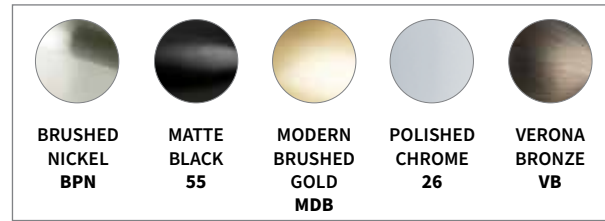

BROOKRIDGE
Classic Comfort Series
0541-7000-03-G
0541-7000-05-G

KEY: Part number listed in gray bar is shown on board.

12in. CC Appliance Pull

- 2635-1BPN-P
- ① 2636-1055-P
- 2639-1MDB-P
- 2654-1026-P
- 2637-10VB-P

160mm CC Pull

- 2625-1BPN-P
- ③ 2626-1055-P
- 2629-1MDB-P
- 2652-1026-P
- 2627-10VB-P

96mm CC Pull

- 2615-1BPN-P
- ⑤ 2616-1055-P
- ⑥ 2619-1MDB-P
- ⑪ 2650-1026-P
- 2617-10VB-P

Square Knob

- 2645-1BPN-P
- ⑨ 2646-1055-P
- 2649-1MDB-P
- 2656-1026-P
- ⑩ 2647-10VB-P

224mm CC Pull

- 2630-1BPN-P
- ② 2631-1055-P
- 2634-1MDB-P
- 2653-1026-P
- 2632-10VB-P

128mm CC Pull

- 2620-1BPN-P
- ④ 2621-1055-P
- 2624-1MDB-P
- 2651-1026-P
- 2622-10VB-P

Round Knob

- ⑦ 2640-1BPN-P
- ⑧ 2641-1055-P
- 2644-1MDB-P
- 2655-1026-P
- 2642-10VB-P

Available Spring 2024:
18in. CC Appliance Pull

- 2657-1BPN-P
- 2658-1055-P
- 2659-1MDB-P

CONNECTIONS
Classic Comfort Series
0275-7000-03-G
0275-7000-05-G