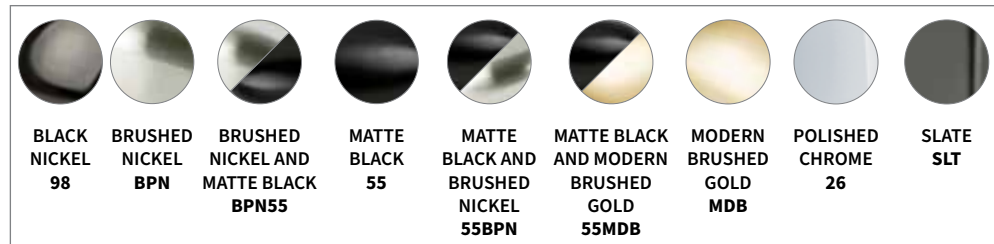

0211-7000-05-G

All parts listed below are shown on board.

Hook

- ① 8016-VB-P
- ② 8019-VTN-P
- ③ 8018-MDB-P
- ④ 8011-26-P
- ⑤ 8012-BPN-P
- ⑥ 8013-WN-P
- ⑦ 8014-55-P
- ⑧ 8015-ORB-P

RADIAL REIGN
Uptown Appeal Series
0565-7000-03-G
0565-7000-05-G