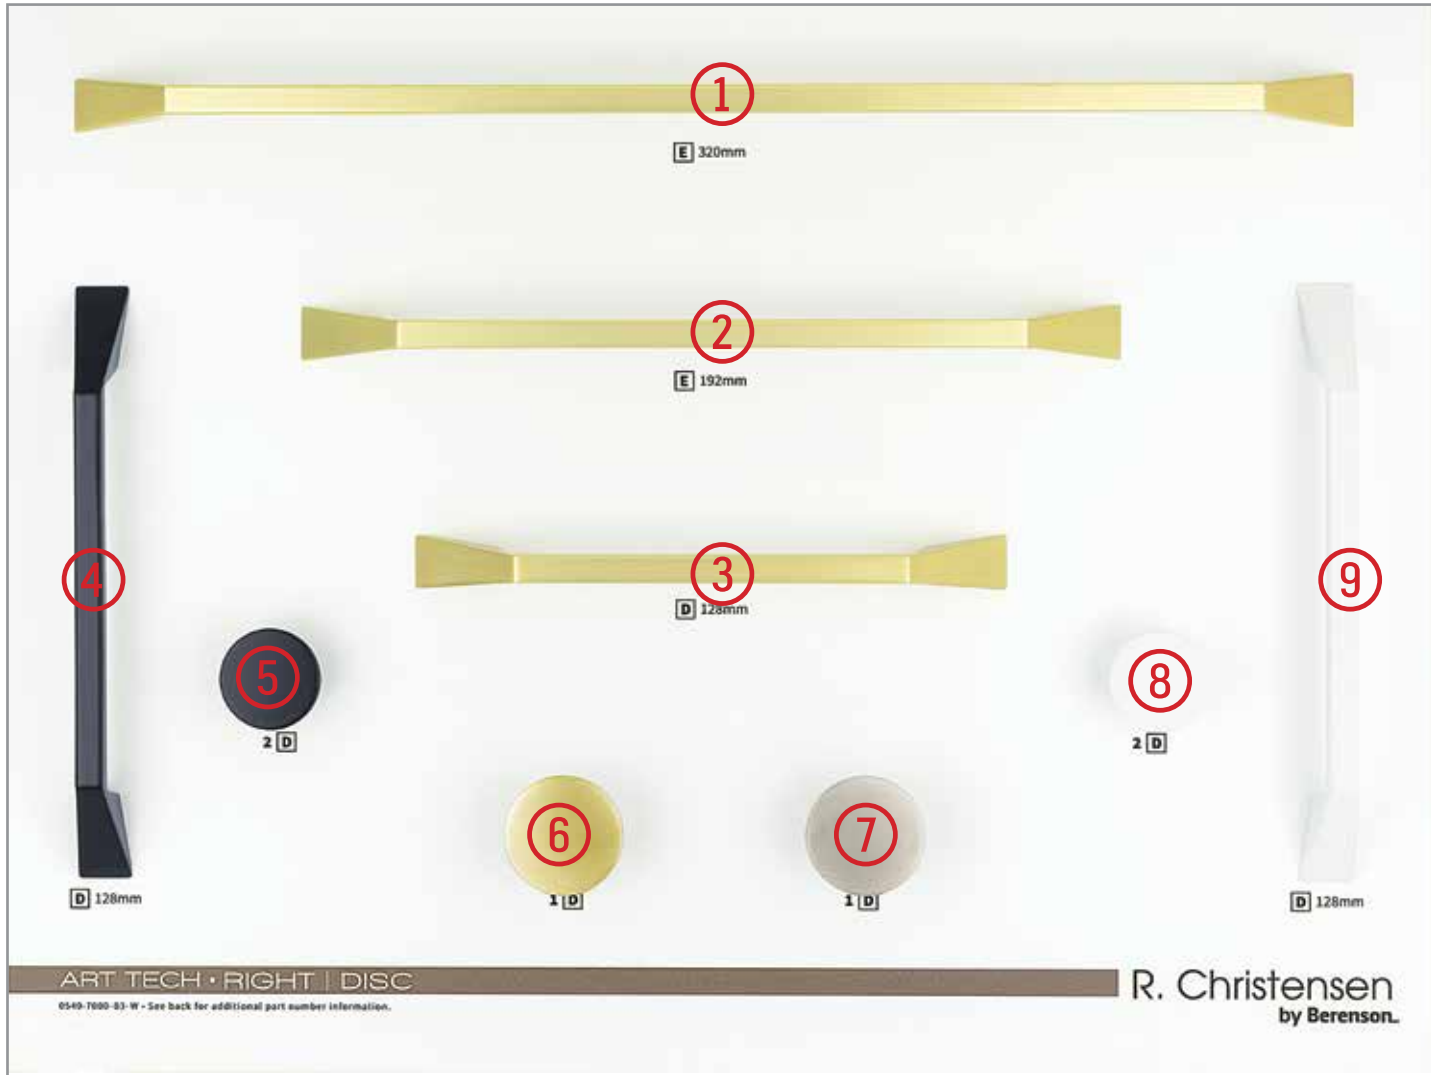

KEY: Part number listed in gray bar is shown on board.

- Fluid 288mm & 320mm CC Pull**
 - 1320-1055-C
 - ① 1321-1BPN-C
 - ② 1323-10CG-C
 - ③ 1345-10HG-C
 - 1322-1026-C
 - 1349-1RSG-C
 - 1319-1SFG-C
- Fluid 192mm & 224mm CC Pull**
 - ④ 1325-1055-C
 - 1326-1BPN-C
 - 1328-10CG-C
 - 1346-10HG-C
 - ⑦ 1327-1026-C
 - ⑥ 1350-1RSG-C
 - ⑤ 1324-1SFG-C
- Mini Large Square Knob**
 - ⑧ 1343-1055-C
 - 1330-1BPN-C
 - 1332-10CG-C
 - ⑨ 1347-10HG-C
 - 1331-1026-C
 - 1353-1RSG-C
 - 1329-1SFG-C
- Mini Large Round Knob**
 - 1336-1055-C
 - ⑩ 1337-1BPN-C
 - 1339-10CG-C
 - 1348-10HG-C
 - 1338-1026-C
 - 1351-1RSG-C
 - ⑪ 1335-1SFG-C

I-SPAZIO, LIPS, & MINI
Art Tech Series
0574-7000-03-W

KEY: Part number listed in gray bar is shown on board.

- | | | | |
|--|---------------------------|-------------------------------|------------------------------|
| I-Spazio 192mm CC Off Center Pull | Lips 224mm CC Pull | Mini Small Square Knob | Mini Small Round Knob |
| ③ 1316-1055-C | ⑤ 1314-1055-C | ⑥ 1344-1055-C | ⑫ 1340-1055-C |
| 9293-1BPN-C | 1184-1BPN-C | ⑦ 1333-1BPN-C | ⑪ 1341-1BPN-C |
| 9295-10DC-C | 1185-1026-C | ⑧ 1334-1026-C | ⑩ 1342-1026-C |
| 9294-1026-C | Lips 160mm CC Pull | ⑨ 1354-1RSG-C | ⑬ 1352-1RSG-C |
| I-Spazio 192mm CC Pull | 1315-1055-C | | |
| ② 9296-1BPN-C | ④ 1182-1BPN-C | | |
| 9298-10DC-C | 1183-1026-C | | |
| 9297-1026-C | | | |
| I-Spazio 128mm CC Pull | | | |
| 1318-1055-C | | | |
| 9299-1BPN-C | | | |
| 9301-10DC-C | | | |
| ① 9300-1026-C | | | |

RIGHT & DISC
Art Tech Series
0540-7000-03-W

KEY: Part number listed in gray bar is shown on board.

Disc Large Knob

- 6081-1055-C
- ⑦ 6083-1BPN-C
- ⑥ 6080-1SFG-C
- 6082-1048-C

Disc Small Knob

- ⑤ 6077-1055-C
- 6079-1BPN-C
- 6076-1SFG-C
- ⑧ 6078-1048-C