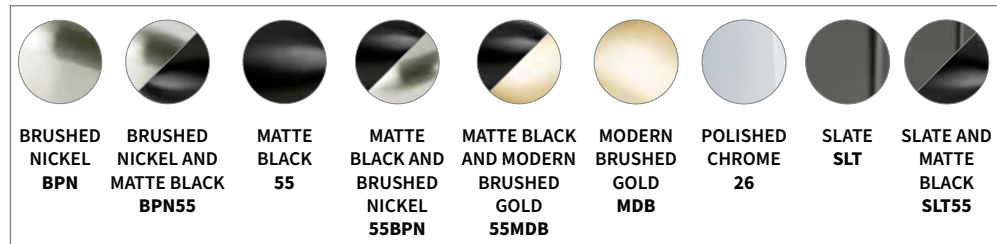

Spiral Knob

- ⑧ 3052-155-P
- 3053-1LWI-P
- 3054-1WN-P

Center Detail Knob

- ⑨ 3055-155-P
- 3057-1WN-P

RIVET REBEL

Classic Comfort Series

0564-7000-03-G

0564-7000-05-G